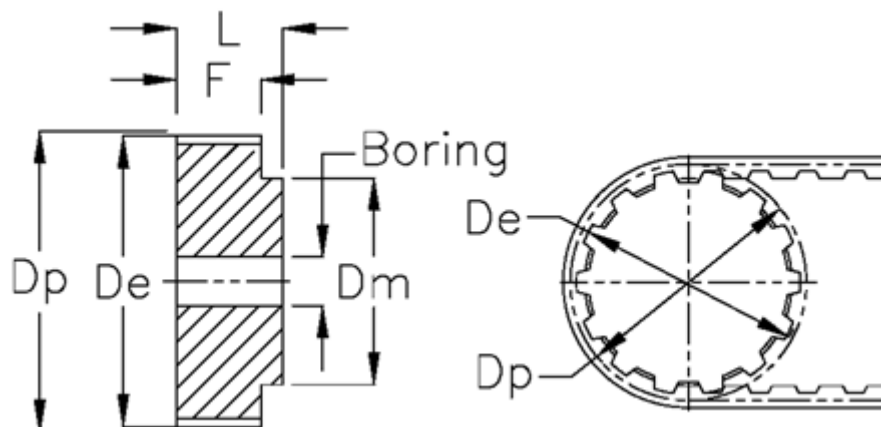

Varenummer: 60415466048  
Beskrivelse: Tandremskive 66 AT10 48/0

## Mål

De	= 150.95	Type = AT10
Dm	= 95	V•gt = 2.83
Dp	= 76.4	
F	= 56	
Forboring	= 16	
L	= 66	
Rembredde	= - 50 mm	
Tandantal	= 48	